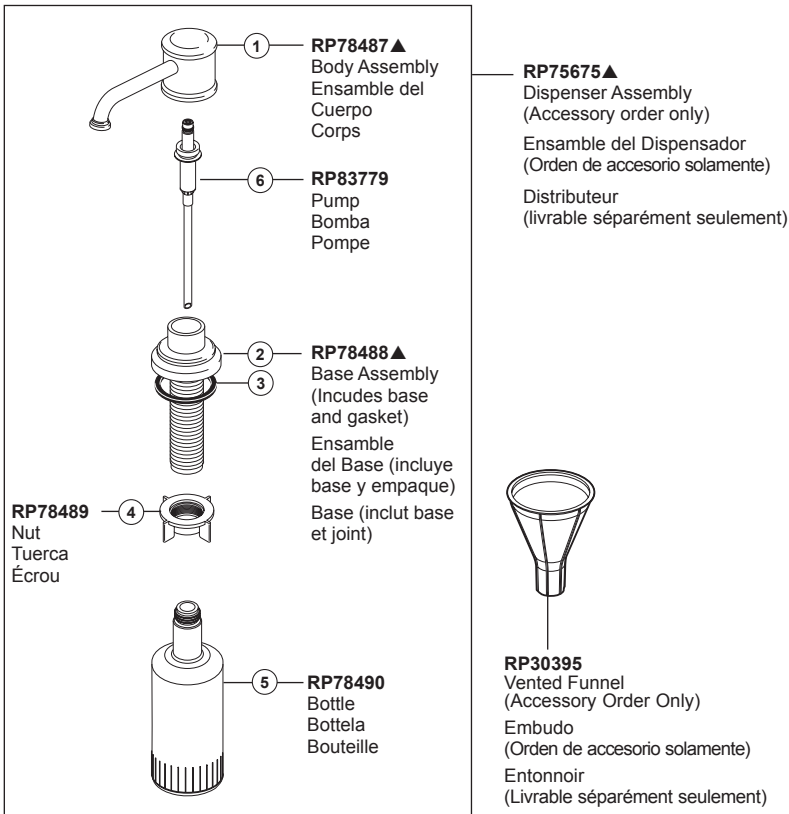

ARTESSO®
Models/Modelos/Modèles
64025LF▲ & 64925LF▲

▲Specify Finish/Especifique el Acabado/Précisez le Fini

Accessory Order Only / Solo para ordenar accesorios / Accessoire livrable séparément

RP63263
Adapters
3/8"-24 UNEF to 1/2"-20 UN &
3/8"-24 UNEF to 1/2"-14 NPSM
Adaptadors
3/8"-24 UNEF a 1/2"-20 UN &
3/8"-24 UNEF a 1/2"-14 NPSM
Adaptateurs
3/8 po-24 UNEF à 1/2 po-20 UN et
3/8 po-24 UNEF à 1/2 po-14 NPSM

RP63264
Adapters (10) 3/8"-24 UNEF to 1/2"-20 UN
Adaptadors (10) 3/8"-24 UNEF a 1/2"-20 UN
Adaptateurs (10) 3/8 po-24 UNEF à 1/2 po-20 UN

RP63265
Adapters (10) 3/8"-24 UNEF to 1/2"-14 NPSM
Adaptadors (10) 3/8"-24 UNEF a 1/2"-14 NPSM
Adaptateurs (10) 3/8 po-24 UNEF à 1/2 po-14 NPSM