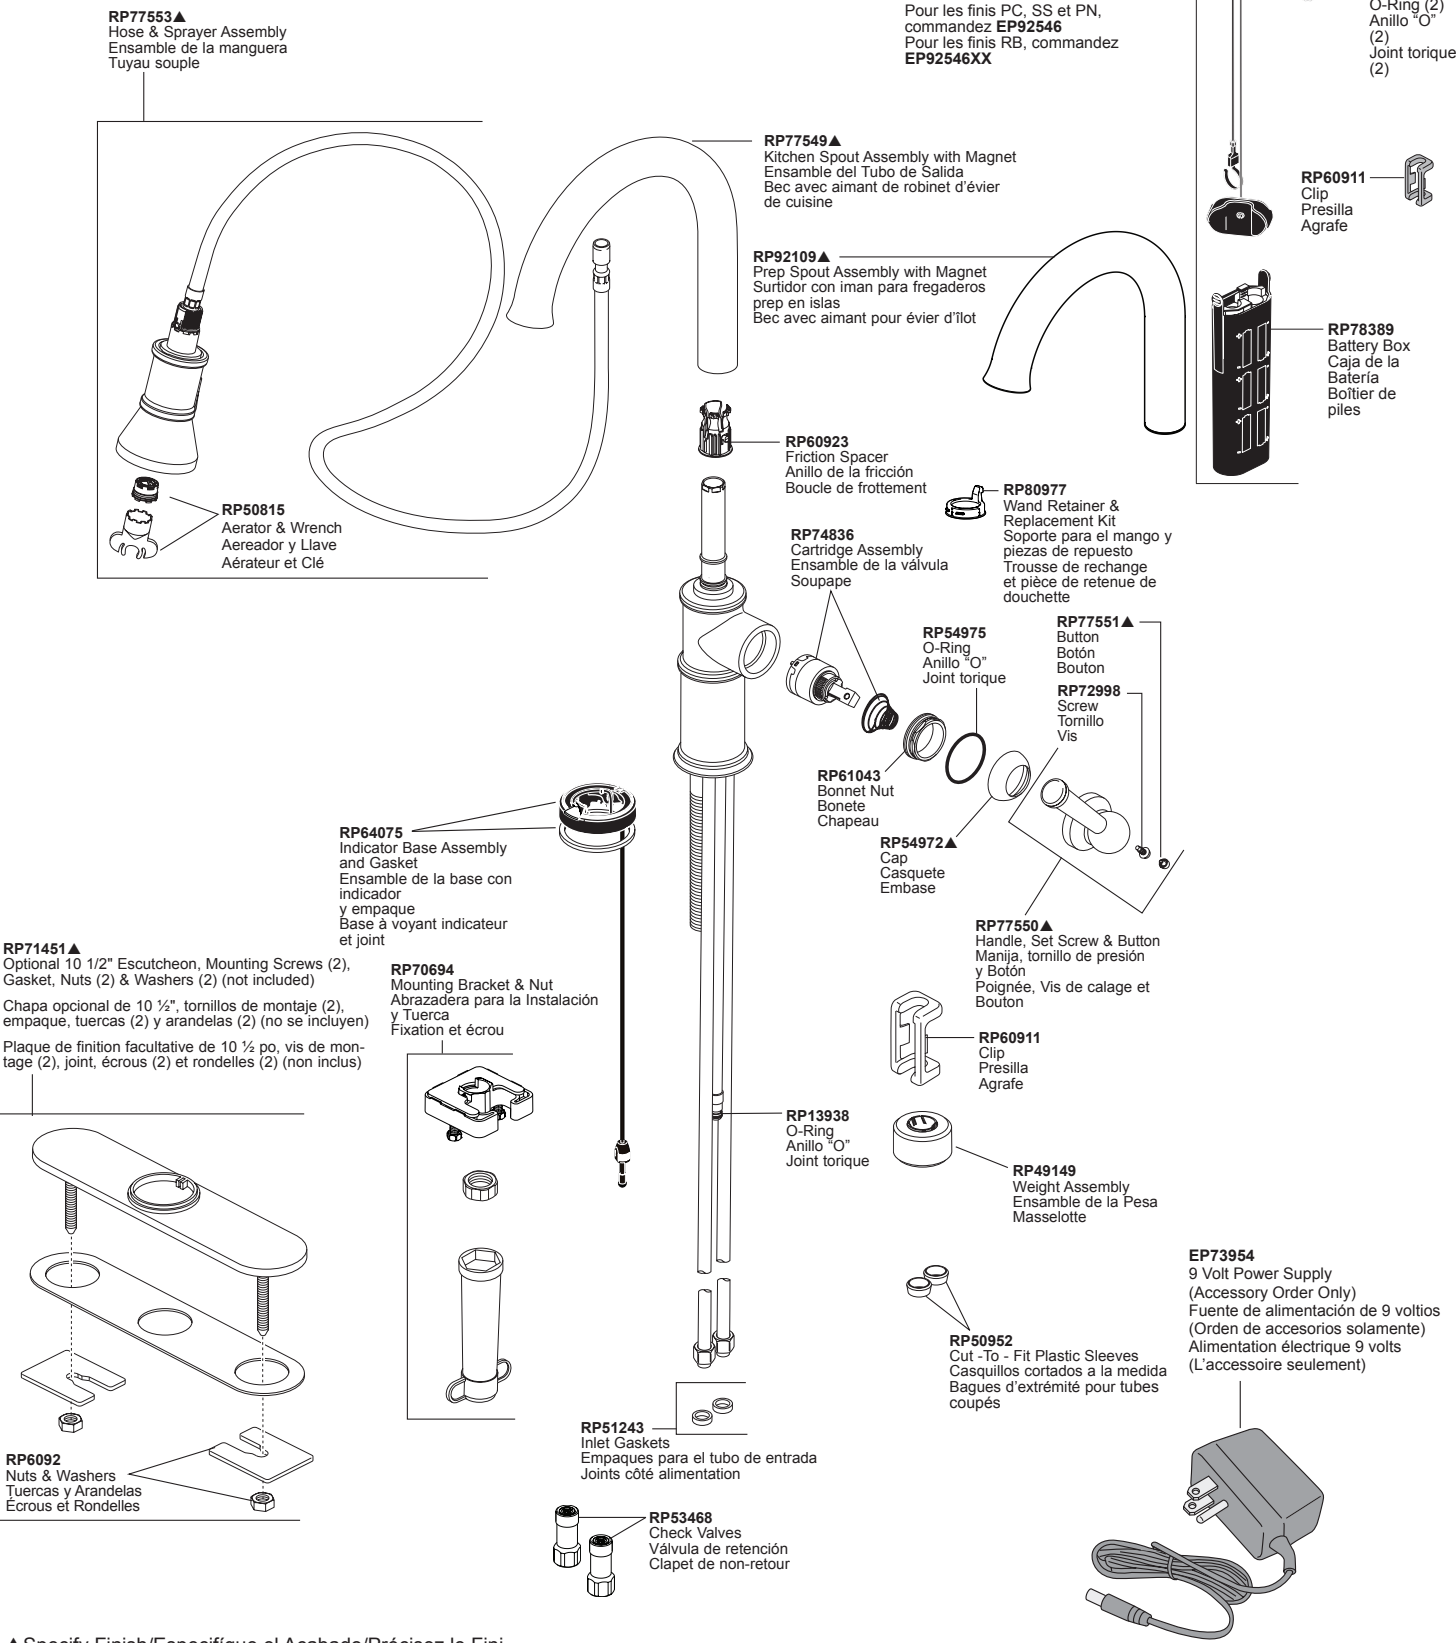

ARTESSO®
Models/Modelos/Modèles
64025LF▲ & 64925LF▲

▲Specify Finish/Especifique el Acabado/Précisez le Fini

Accessory Order Only / Solo para ordenar accesorios / Accessoire livrable séparément

RP63263
Adapters
3/8"-24 UNEF to 1/2"-20 UN &
3/8"-24 UNEF to 1/2"-14 NPSM
Adaptadors
3/8"-24 UNEF a 1/2"-20 UN &
3/8"-24 UNEF a 1/2"-14 NPSM
Adaptateurs
3/8 po-24 UNEF à 1/2 po-20 UN et
3/8 po-24 UNEF à 1/2 po-14 NPSM

RP63264
Adapters (10) 3/8"-24 UNEF to 1/2"-20 UN
Adaptadors (10) 3/8"-24 UNEF a 1/2"-20 UN
Adaptateurs (10) 3/8 po-24 UNEF à 1/2 po-20 UN

RP63265
Adapters (10) 3/8"-24 UNEF to 1/2"-14 NPSM
Adaptadors (10) 3/8"-24 UNEF a 1/2"-14 NPSM
Adaptateurs (10) 3/8 po-24 UNEF à 1/2 po-14 NPSM